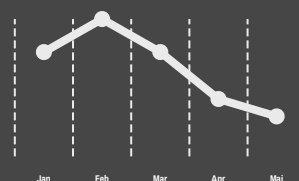

Anleggseier kan lage så mange pris grupper som ønskelig.

Pris for kWt velger dere selv i eierportalen.

Velg mellom spot eller fastpris + et påslag på toppen.

Ved drop-in lading blir brukeren automatisk belastet etter ladeøkten. Faste brukere mottar en månedlig eFaktur/faktura.